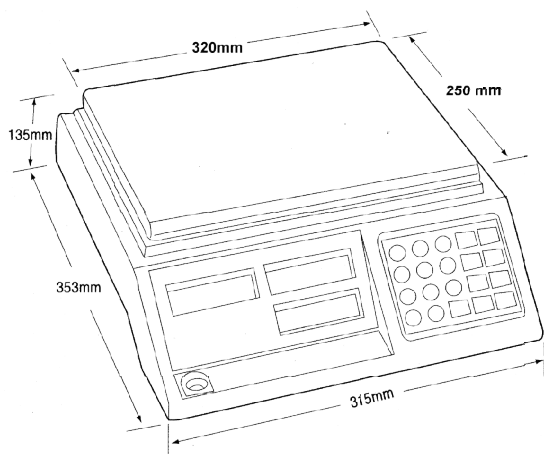

Dane techniczne:

- › zasilanie sieciowe 230 V
- › zasilanie przez wbudowany akumulator
- › temperatura pracy: 0°C do +40°C

Wyposażenie dodatkowe:

- › drukarki
- › misa ze stali nierdzewnej

Konstrukcja:

- › obudowa z wytrzymałego, łatwego do utrzymania w czystości tworzywa ABS
- › klawiatura zabezpieczona folią pyło- i wodoszczelną
- › duże przyciski obsługi
- › trzy podświetlane wyświetlacze LCD pokazujące: ciężar, ilość sztuk, ciężar jednej sztuki
- › wbudowany akumulator
- › szalka ze stali nierdzewnej, wymiary: 320 x 250 mm
- › poziomnica z przodu wagi umożliwiająca prawidłowe ustawienie wagi

Funkcje:

- › automatyczna i ręczna korekta zera
- › tarowanie 100%
- › wartość tary oraz ciężar sztuk można wprowadzić z klawiatury
- › 10 pamięci ciężaru sztuk
- › zliczanie sztuk
- › sumowanie wyników pomiarów
- › kontrola ilości i kontrola ciężaru / wartości graniczne – ostrzegawczy sygnał tonowy
- › kontrola stanu naładowania akumulatora

www.wagimagazynowe.com.pl

ul. Bonarka 21, 30-415 Kraków, tel./fax: 012 263 73 27, e-mail: biuro@e-promo.com.pl

WAGA ZLICZAJĄCA

NUMER PRODUKTU KPZ 2-04-3

Dane techniczne

Standardowe wymiary i nośności:

Model	Nr Artykułu	Nośność	Działka	Wymiary (mm)	Legalizacja
2-04-3/6.000	204306000000	6.000 g	0,2 g	320 x 250 mm	nie
2-04-3/15k	204515000000	15.000 g	1 g	320 x 250 mm	nie
2-04-3/30.000	204330000000	30.000 g	1 g	320 x 250 mm	nie
2-04-3/30k	204530000000	30.000 g	2 g	320 x 250 mm	nie
2-04E-3/15.000	204E31500000	15.000 g	5 g	320 x 250 mm	tak
2-04E-3/30.000	204E33000000	30.000 g	10 g	320 x 250 mm	tak