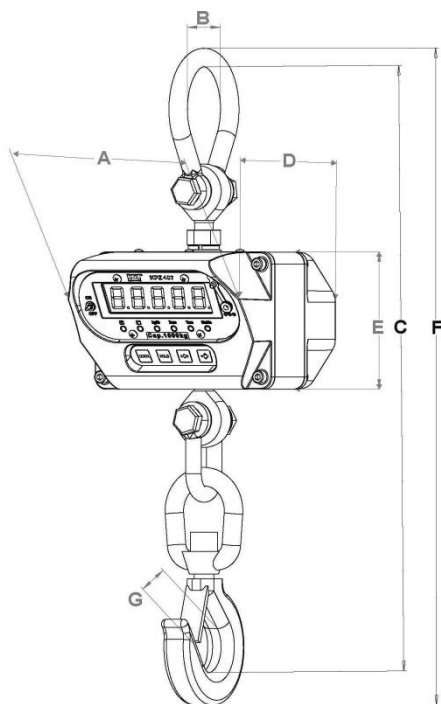

WAGA HAKOWA

NUMER PRODUKTU KPZ 407E

Dane techniczne

Typ	Nośność	A	B	C	D	E	F	G
407E	1.500 kg	210	87	615	218	141	665	51
407E	3.000 kg	210	87	615	218	141	665	51
407E	5.000 kg	210	74	542	278	141	620	64

Wymiary podano w mm

Standardowe wymiary i nośności:

Model	Nr Artykułu	Nośność	Działka	Możliwość legalizacji
KPZ 407E	407E00150000	1.500 kg	500 g	tak
KPZ 407E	407E00300000	3.000 kg	1 kg	tak
KPZ 407E	407E00500000	5.000 kg	2 kg	tak

Opakowanie:

Model	Wymiary opakowania (cm)	Ciężar wagi w opakowaniu
KPZ 407E 1,5T	41 x 36 x 23	14 kg
KPZ 407E 3T	52 x 50 x 33	14 kg
KPZ 407E 5 T	52 x 50 x 33	22 kg

Zastrzegamy sobie prawo do pomyłek i zmian technicznych

www.wagimagazynowe.com.pl

tel./fax: +48 12 263 73 27, e-mail: biuro@e-promo.com.pl