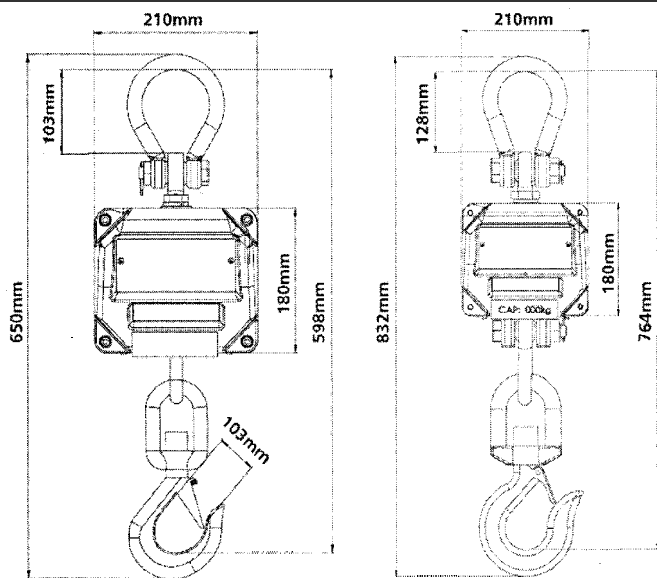

Dane techniczne:

- › zasilanie przez akumulator
- › temperatura pracy: -10°C do +20°C

Konstrukcja:

- › obudowa aluminiowa
- › wbudowany akumulator
- › wyświetlacz LED, wysokość cyfr 25,4 mm
- › zabezpieczenie przeciw przeciążeniu
- › pilot do obsługi wagi o zasięgu 24,6 m

WAGA HAKOWA

NUMER PRODUKTU KPZ 40E

Dane techniczne

Wymiary podano w mm

Typ	Nośność	Działka	Ciężar własny	Nr. artykułu
404E	1.500 kg	500 g	12 kg	404E00150000
404E	3.000 kg	1 kg	12 kg	404E00300000
404E	5.000 kg	2 kg	12 kg	404E00500000

Standardowe wymiary i nośności:

Model	Nr Artykułu	Nośność	Działka	Legalizacja
KPZ 404E	404E00150000	1.500 kg	500 g	tak
KPZ 404E	404E00300000	3.000 kg	1 kg	tak
KPZ 404E	404E00500000	5.000 kg	2 kg	tak

Opakowanie: