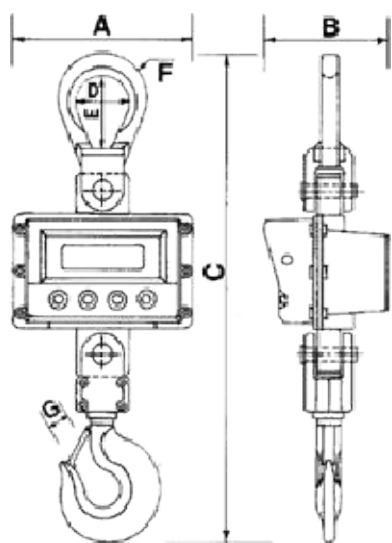

Waga technologiczna do użytku wewnętrznego.

Dane techniczne:

- › zasilanie przez akumulator
- › temperatura pracy: -10°C do +40°C

Konstrukcja:

- › obudowa ze stali malowanej proszkowo
- › wbudowany akumulator
- › wyświetlacz LCD, wysokość cyfr w zależności od modelu:
 - do nośności 1500kg – 25 mm
 - od 3T do 10T – 30,5 mm
 - od 20T do 100T – 58,5 mm
- › zabezpieczenie przeciw przeciążeniu

Wyposażenie dodatkowe:

- › pilot z funkcjami: tarowania, zerowania, ważenia brutto/netto, włączanie/wyłączanie wagi
- › wymienny akumulator
- › tarcza gorąca
- › radiowa transmisja danych

Dane techniczne