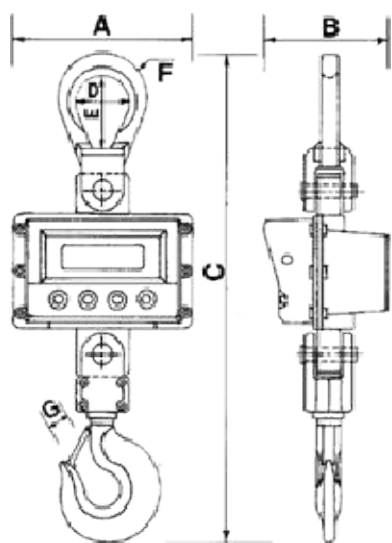

WAGA HAKOWA

NUMER PRODUKTU KPZ 402

Opis produktu

Solidna, hakowa, przeznaczona do pracy w trudnym środowisku przemysłowym. Wbudowany akumulator umożliwia pracę przez 150 godzin. Wbudowana kontrola stanu naładowania akumulatora przypomina za pomocą migotania o potrzebie ponownego naładowania akumulatora. Bardzo łatwa w użyciu, instrukcja obsługi w języku polskim.

Waga technologiczna do użytku wewnętrznego.

Dane techniczne:

- › zasilanie przez akumulator
- › temperatura pracy: -10°C do +40°C

Konstrukcja:

- › obudowa ze stali malowanej proszkowo
- › wbudowany akumulator
- › wyświetlacz LCD, wysokość cyfr w zależności od modelu:
  - do nośności 1500kg – 25 mm
  - od 3T do 10T – 30,5 mm
  - od 20T do 100T – 58,5 mm
- › zabezpieczenie przeciw przeciążeniu

Wyposażenie dodatkowe:

- › pilot z funkcjami: tarowania, zerowania, ważenia brutto/netto, włączanie/wyłączanie wagi
- › wymienny akumulator
- › tarcza gorąca
- › radiowa transmisja danych

Dane techniczne

Typ	Nośność	Podziałka	A	B	C	D	E	F	G	Ciężar własny
402/0003	300 kg	0,100 kg	265	185	480	70	80	16	22	9,9 kg
402/0006	600 kg	0,200 kg	265	185	480	70	80	16	22	9,9 kg
402/0015	1.500 kg	0,500 kg	265	185	570	75	90	25 x 30	26	13,4 kg
402/0030	3.000 kg	1,0 kg	305	245	800	90	120	40 x 32	40	26,4 kg
402/0050	5.000 kg	1,0 kg	305	245	825	90	120	40 x 32	40	30,5 kg
402/0100	10.000 kg	5,0 kg	305	255	925	110	150	55 x 40	45	41,0 kg
402/0200	20.000 kg	10,0 kg	365	275	1105	150	175	60 x 50	85	82,0 kg
402/0300	30.000 kg	10,0 kg	365	275	1135	170	200	70 x 60	105	126,0 kg
402/0500	50.000 kg	20,0 kg	365	440	1200	200	230	75 x 65	105	161,0 kg
402/1000	100.000 kg	50,0 kg	390	496	1540	220	260	105 x 85	105	265,0 kg

www.wagimagazynowe.com.pl

ul. Bonarka 21, 30-415 Kraków, tel./fax: 012 263 73 27, e-mail: biuro@e-promo.com.pl